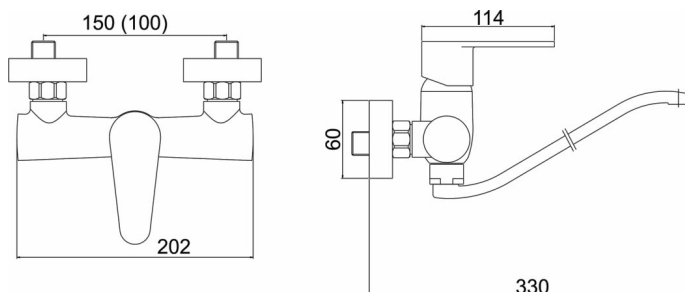

OBRÁZEK

PIKTOGRAM

VLASTNOSTI PRODUKTU

- Šířka výrobku [mm]: 150
- Hloubka krabice [mm]: 400
- Výška krabice [mm]: 80
- Šířka krabice [mm]: 155
- Provedení: chrom
- Příslušenství : kompletní
- Typ ramene : 255 mm
- Délka ramínka [mm] : 250
- Připojovací matice : 3/4"
- Záruka na těsnost kartuše [rok] : 5
- Typ kartuše : 35 mm

TECHNICKÝ VÝKRES

SPECIFIKACE

- EAN: 8590309061649
- Intrastat: 84818011
- Hmotnost brutto [kg]: 1,45
- Výška výrobku [mm]: 155
- Hloubka výrobku [mm]: 285
- Rozteč baterie [mm]: 100