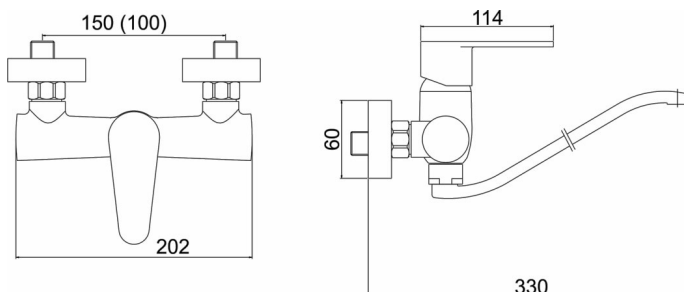

OBRÁZEK

PIKTOGRAM

VLASTNOSTI PRODUKTU

- Šířka výrobku [mm]: 200
- Hloubka krabice [mm]: 400
- Výška krabice [mm]: 80
- Šířka krabice [mm]: 155
- Provedení: chrom
- Příslušenství : kompletní
- Typ ramene : 255 mm
- Délka ramínka [mm] : 250
- Připojovací matice : 3/4"
- Záruka na těsnost kartuše [rok] : 5
- Typ kartuše : 35 mm
- Průtok vody při dynamickém tlaku 3 bary [l/min]: 21.6

TECHNICKÝ VÝKRES

SPECIFIKACE

- EAN: 8590309039419
- Intrastat: 84818011
- Hmotnost brutto [kg]: 1,62
- Výška výrobku [mm]: 155
- Hloubka výrobku [mm]: 285
- Rozteč baterie [mm] : 150