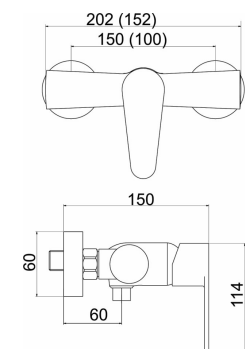

KÓD

96065/1,0

NÁZEV PRODUKTU

Sprchová baterie bez příslušenství 100mm Titania Fresh chrom

PROVEDENÍ

chrom

OBRÁZEK

PIKTOGRAM

VLASTNOSTI PRODUKTU

- Typ kartuše : 35 mm
- Šířka výrobku [mm]: 150
- Hloubka krabice [mm] : 204
- Výška krabice [mm] : 130
- Šířka krabice [mm] : 160
- Provedení: chrom
- Příslušenství : bez sprchové soupravy
- Připojovací matice : 3/4"
- Záruka na těsnost kartuše [rok] : 5

TECHNICKÝ VÝKRES

SPECIFIKACE

- EAN: 8590309061632
- Intrastat: 84818011
- Hmotnost brutto [kg]: 1,25
- Výška výrobku [mm] : 120
- Hloubka výrobku [mm]: 133
- Rozteč baterie [mm] : 100