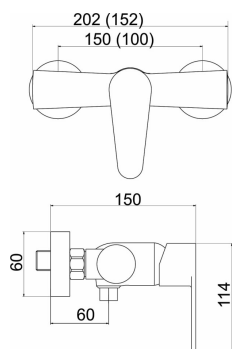

KÓD

96065,0E

NÁZEV PRODUKTU

Sprchová nástěnná baterie Titania Fresh ECO, 100 mm, chrom

OBRÁZEK

PIKTOGRAM

VLASTNOSTI PRODUKTU

- Počet poloh růžice : 3
- Šířka výrobku [mm]: 150
- Hloubka krabice [mm] : 230
- Výška krabice [mm] : 165
- Šířka krabice [mm] : 173
- Provedení: chrom
- Záruka na těsnost kartuše [rok] : 5

TECHNICKÝ VÝKRES

SPECIFIKACE

- EAN: 8590309131731
- Intrastat: 84818011
- Výška výrobku [mm] : 120
- Hloubka výrobku [mm]: 133
- Rozteč baterie [mm] : 100