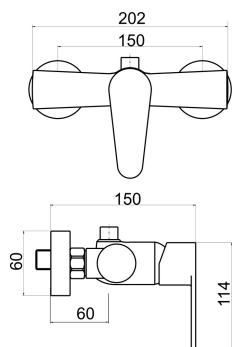

KÓD

96062/1,0

SÉRIE

FRESH

NÁZEV PRODUKTU

Sprchová baterie horní vývod 150mm Titania Fresh chrom

PROVEDENÍ

chrom

OBRÁZEK

PIKTOGRAM

VLASTNOSTI PRODUKTU

- Typ kartuše : 35 mm
- Šířka výrobku [mm]: 200
- Hloubka krabice [mm] : 205
- Výška krabice [mm] : 130
- Šířka krabice [mm] : 160
- Provedení: chrom
- Příslušenství : bez sprchové soupravy
- Připojovací matice : 3/4"
- Záruka na těsnost kartuše [rok] : 5

TECHNICKÝ VÝKRES

SPECIFIKACE

- EAN: 8590309064145
- Intrastat: 84818011
- Hmotnost brutto [kg]: 1
- Výška výrobku [mm]: 120
- Hloubka výrobku [mm]: 130
- Rozteč baterie [mm] : 150