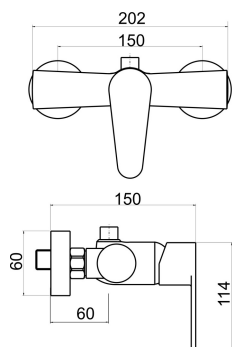

KÓD

96062/1,0

SÉRIE

FRESH

NÁZEV PRODUKTU

Sprchová baterie horní vývod 150mm Titania Fresh chrom

PROVEDENÍ

chrom

OBRÁZEK

PIKTOGRAM

VLASTNOSTI PRODUKTU

- Typ kartuše : 35 mm
- Šířka výrobku [mm]: 200
- Hloubka krabice [mm] : 205
- Výška krabice [mm] : 130
- Šířka krabice [mm] : 160
- Provedení: chrom
- Příslušenství : bez sprchové soupravy
- Připojovací matice : 3/4"
- Záruka na těsnost kartuše [rok] : 5

TECHNICKÝ VÝKRES

SPECIFIKACE

- EAN: 8590309064145
- Intrastat: 84818011
- Hmotnost brutto [kg]: 1
- Výška výrobku [mm] : 120
- Hloubka výrobku [mm] : 130
- Rozteč baterie [mm] : 150