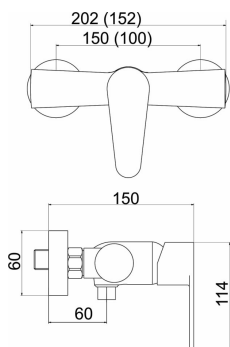

OBRÁZEK

PIKTOGRAM

VLASTNOSTI PRODUKTU

- Typ kartuše : 35 mm
- Šířka výrobku [mm]: 200
- Hloubka krabice [mm] : 205
- Výška krabice [mm] : 130
- Šířka krabice [mm] : 160
- Provedení: chrom
- Příslušenství : bez sprchové soupravy
- Připojovací matice : 3/4"
- Záruka na těsnost kartuše [rok] : 5
- Průtok při dyn. tlaku 3 bary-vývod [l/m] : 21.6

TECHNICKÝ VÝKRES

SPECIFIKACE

- EAN: 8590309039440
- Intrastat: 84818011
- Hmotnost brutto [kg]: 1,662
- Výška výrobku [mm] : 120
- Hloubka výrobku [mm] : 133
- Rozteč baterie [mm] : 150