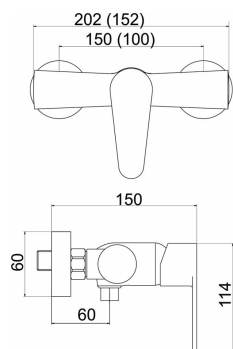

KÓD

96061,0E

NÁZEV PRODUKTU

Sprchová nástěnná baterie Titania Fresh ECO, 150 mm, chrom

OBRÁZEK

PIKTOGRAM

VLASTNOSTI PRODUKTU

- Počet poloh růžice : 3
- Šířka výrobku [mm]: 200
- Hloubka krabice [mm] : 230
- Výška krabice [mm] : 165
- Šířka krabice [mm] : 173
- Provedení: chrom
- Záruka na těsnost kartuše [rok] : 5
- Průtok při dyn.tlaku 3 bary-ruční sprcha [l/m] : 7.8

TECHNICKÝ VÝKRES

SPECIFIKACE

- EAN: 8590309131724
- Intrastat: 84818011
- Výška výrobku [mm] : 120
- Hloubka výrobku [mm]: 133
- Rozteč baterie [mm] : 150