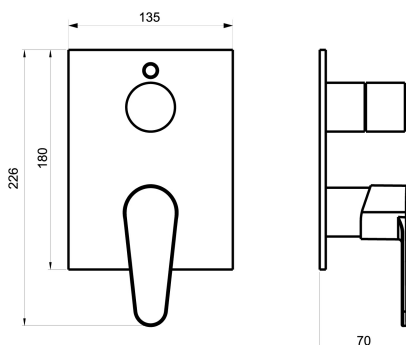

OBRÁZEK

PIKTOGRAM

VLASTNOSTI PRODUKTU

- Typ kartuše : 35 mm
- Šířka výrobku [mm]: 135
- Hloubka krabice [mm] : 235
- Výška krabice [mm] : 165
- Šířka krabice [mm] : 175
- Provedení: chrom
- Příslušenství : 2 vývody
- Záruka na těsnost kartuše [rok] : 5

TECHNICKÝ VÝKRES

SPECIFIKACE

- EAN: 8590309061618
- Intrastat: 84818011
- Hmotnost brutto [kg]: 1,99
- Výška výrobku [mm]: 205
- Hloubka výrobku [mm]: 140