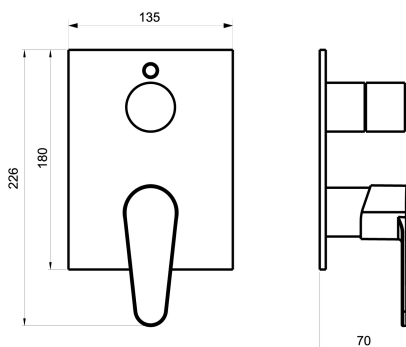

OBRÁZEK

PIKTOGRAM

VLASTNOSTI PRODUKTU

- Typ kartuše : 35 mm
- Šířka výrobku [mm]: 135
- Hloubka krabice [mm] : 235
- Výška krabice [mm] : 165
- Šířka krabice [mm] : 175
- Provedení: chrom
- Příslušenství : 2 vývody
- Záruka na těsnost kartuše [rok] : 5

TECHNICKÝ VÝKRES

SPECIFIKACE

- EAN: 8590309061618
- Intrastat: 84818011
- Hmotnost brutto [kg]: 1,99
- Výška výrobku [mm]: 205
- Hloubka výrobku [mm]: 140