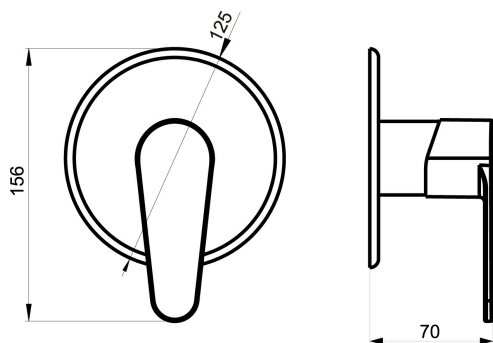

OBRÁZEK

PIKTOGRAM

VLASTNOSTI PRODUKTU

- Typ kartuše : 35 mm
- Šířka výrobku [mm]: 123
- Hloubka krabice [mm] : 235
- Výška krabice [mm] : 165
- Šířka krabice [mm] : 175
- Provedení: chrom
- Příslušenství : 1 vývod
- Záruka na těsnost kartuše [rok] : 5

TECHNICKÝ VÝKRES

SPECIFIKACE

- EAN: 8590309061595
- Intrastat: 84818011
- Hmotnost brutto [kg]: 1,10
- Výška výrobku [mm]: 145
- Hloubka výrobku [mm]: 123