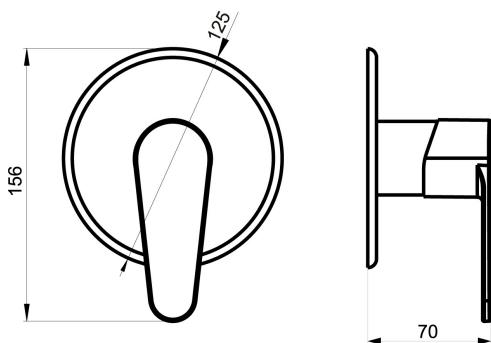

OBRÁZEK

PIKTOGRAM

VLASTNOSTI PRODUKTU

- Typ kartuše : 35 mm
- Šířka výrobku [mm]: 123
- Hloubka krabice [mm] : 235
- Výška krabice [mm] : 165
- Šířka krabice [mm] : 175
- Provedení: chrom
- Příslušenství : 1 vývod
- Záruka na těsnost kartuše [rok] : 5

TECHNICKÝ VÝKRES

SPECIFIKACE

- EAN: 8590309061595
- Intrastat: 84818011
- Hmotnost brutto [kg]: 1,1
- Výška výrobku [mm]: 145
- Hloubka výrobku [mm]: 123