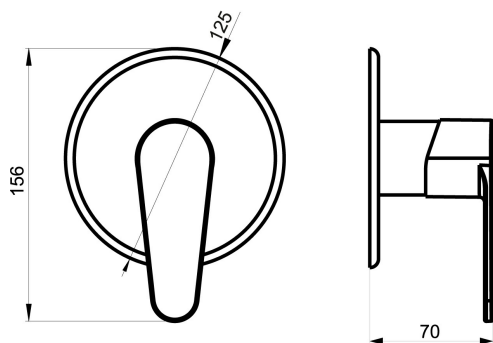

OBRÁZEK

PIKTOGRAM

VLASTNOSTI PRODUKTU

- Typ kartuše : 35 mm
- Šířka výrobku [mm]: 123
- Hloubka krabice [mm] : 235
- Výška krabice [mm] : 165
- Šířka krabice [mm] : 175
- Provedení: chrom
- Příslušenství : 1 vývod
- Záruka na těsnost kartuše [rok] : 5

TECHNICKÝ VÝKRES

SPECIFIKACE

- EAN: 8590309061595
- Intrastat: 84818011
- Hmotnost brutto [kg]: 1,1
- Výška výrobku [mm]: 145
- Hloubka výrobku [mm]: 123