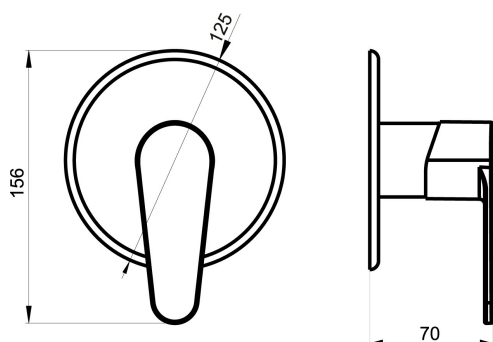

OBRÁZEK

PIKTOGRAM

VLASTNOSTI PRODUKTU

- Typ kartuše : 35 mm
- Šířka výrobku [mm]: 123
- Hloubka krabice [mm] : 235
- Výška krabice [mm] : 165
- Šířka krabice [mm] : 175
- Provedení: chrom
- Příslušenství : 1 vývod
- Záruka na těsnost kartuše [rok] : 5

TECHNICKÝ VÝKRES

SPECIFIKACE

- EAN: 8590309061595
- Intrastat: 84818011
- Hmotnost brutto [kg]: 1,1
- Výška výrobku [mm]: 145
- Hloubka výrobku [mm]: 123