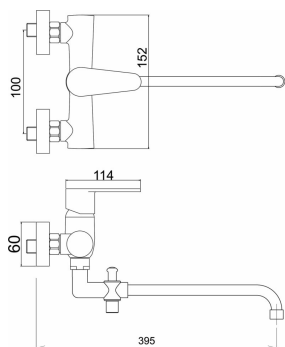

OBRÁZEK

PIKTOGRAM

VLASTNOSTI PRODUKTU

- Typ kartuše : 35 mm
- Hloubka krabice [mm] : 400
- Výška krabice [mm] : 80
- Šířka krabice [mm] : 155
- Příslušenství : bez sprchové soupravy
- Provedení: chrom
- Délka ramínka [mm] : 330
- Šířka výrobku [mm]: 150
- Připojovací matice : 3/4"
- Záruka na těsnost kartuše [rok] : 5

TECHNICKÝ VÝKRES

SPECIFIKACE

- EAN: 8590309061601
- Hmotnost brutto [kg]: 1,799
- Výška výrobku [mm] : 205
- Hloubka výrobku [mm]: 390
- Rozteč baterie [mm] : 100