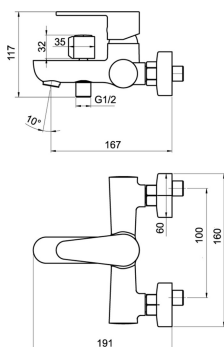

KÓD

96025/1,0

NÁZEV PRODUKTU

Vanová baterie bez příslušenství 100 mm Titania Fresh chrom

PROVEDENÍ

chrom

OBRÁZEK

PIKTOGRAM

VLASTNOSTI PRODUKTU

- Šířka výrobku [mm]: 160
- Hloubka krabice [mm]: 228
- Výška krabice [mm]: 130
- Šířka krabice [mm]: 173
- Provedení: chrom
- Typ : vanová
- Připojovací matice : 3/4"
- Záruka na těsnost kartuše [rok] : 5

TECHNICKÝ VÝKRES

SPECIFIKACE

- EAN: 8590309088615
- Intrastat: 84818011
- Hmotnost brutto [kg]: 1,62
- Výška výrobku [mm]: 117
- Hloubka výrobku [mm]: 191
- Rozteč baterie [mm]: 100