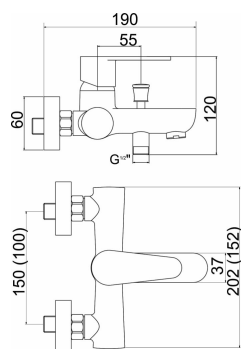

KÓD

96024/1,0

NÁZEV PRODUKTU

Vanová baterie bez příslušenství 100 mm Titania Fresh chrom

PROVEDENÍ

chrom

OBRÁZEK

PIKTOGRAM

VLASTNOSTI PRODUKTU

- Typ kartuše : 35 mm
- Šířka výrobku [mm]: 150
- Hloubka krabice [mm] : 230
- Výška krabice [mm] : 130
- Šířka krabice [mm] : 175
- Provedení: chrom
- Příslušenství : bez sprchové soupravy
- Připojovací matice : 3/4"
- Záruka na těsnost kartuše [rok] : 5

TECHNICKÝ VÝKRES

SPECIFIKACE

- EAN: 8590309061625
- Hmotnost brutto [kg]: 1,649
- Výška výrobku [mm] : 120
- Hloubka výrobku [mm]: 170
- Rozteč baterie [mm] : 100