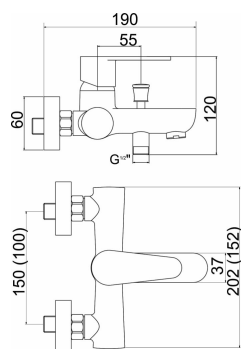

KÓD

96024/1,0

NÁZEV PRODUKTU

Vanová baterie bez příslušenství 100 mm Titania Fresh chrom

PROVEDENÍ

chrom

OBRÁZEK

PIKTOGRAM

VLASTNOSTI PRODUKTU

- Typ kartuše : 35 mm
- Šířka výrobku [mm]: 150
- Hloubka krabice [mm]: 230
- Výška krabice [mm]: 130
- Šířka krabice [mm]: 175
- Provedení: chrom
- Příslušenství : bez sprchové soupravy
- Připojovací matice : 3/4"
- Záruka na těsnost kartuše [rok] : 5

TECHNICKÝ VÝKRES

SPECIFIKACE

- EAN: 8590309061625
- Hmotnost brutto [kg]: 1,649
- Výška výrobku [mm]: 120
- Hloubka výrobku [mm]: 170
- Rozteč baterie [mm]: 100