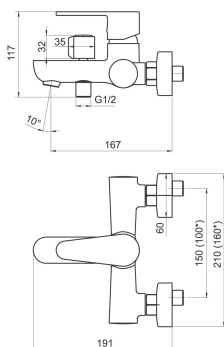

KÓD

96021/1,0

NÁZEV PRODUKTU

Vanová baterie bez příslušenství 150 mm Titania Fresh chrom

PROVEDENÍ

chrom

OBRÁZEK

PIKTOGRAM

VLASTNOSTI PRODUKTU

- Šířka výrobku [mm]: 210
- Hloubka krabice [mm]: 228
- Výška krabice [mm]: 130
- Šířka krabice [mm]: 173
- Provedení: chrom
- Typ : vanová
- Připojovací matice : 3/4"
- Záruka na těsnost kartuše [rok] : 5
- Průtok vody při dynamickém tlaku 3 bary [l/min]: 15
- Průtok při dyn. tlaku 3 bary-vývod [l/m] : 16.8

TECHNICKÝ VÝKRES

SPECIFIKACE

- EAN: 8590309087410
- Intrastat: 84818011
- Hmotnost brutto [kg]: 1,80
- Výška výrobku [mm] : 117
- Hloubka výrobku [mm]: 191
- Rozteč baterie [mm] : 150