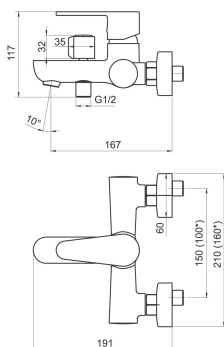

KÓD

96021/1,0

NÁZEV PRODUKTU

Vanová baterie bez příslušenství 150 mm Titania Fresh chrom

PROVEDENÍ

chrom

OBRÁZEK

PIKTOGRAM

VLASTNOSTI PRODUKTU

- Šířka výrobku [mm]: 210
- Hloubka krabice [mm]: 228
- Výška krabice [mm]: 130
- Šířka krabice [mm]: 173
- Provedení: chrom
- Typ : vanová
- Připojovací matice : 3/4"
- Záruka na těsnost kartuše [rok] : 5
- Průtok vody při dynamickém tlaku 3 bary [l/min]: 15
- Průtok při dyn. tlaku 3 bary-vývod [l/m] : 16.8

TECHNICKÝ VÝKRES

SPECIFIKACE

- EAN: 8590309087410
- Intrastat: 84818011
- Hmotnost brutto [kg]: 1,799
- Výška výrobku [mm] : 117
- Hloubka výrobku [mm]: 191
- Rozteč baterie [mm] : 150