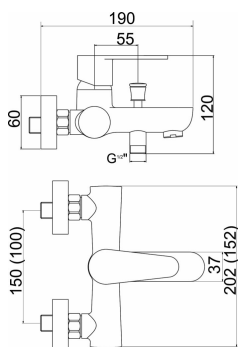

OBRÁZEK

PIKTOGRAM

VLASTNOSTI PRODUKTU

- Typ kartuše : 35 mm
- Šířka výrobku [mm]: 200
- Hloubka krabice [mm] : 230
- Výška krabice [mm] : 130
- Šířka krabice [mm] : 175
- Provedení: chrom
- Příslušenství : bez sprchové soupravy
- Připojovací matice : 3/4"
- Záruka na těsnost kartuše [rok] : 5
- Průtok vody při dynamickém tlaku 3 bary [l/min]: 19.8
- Průtok při dyn. tlaku 3 bary-vývod [l/m] : 21

TECHNICKÝ VÝKRES

SPECIFIKACE

- EAN: 8590309039433
- Intrastat: 84818011
- Hmotnost brutto [kg]: 1,36
- Výška výrobku [mm]: 125
- Hloubka výrobku [mm]: 170
- Rozteč baterie [mm] : 150