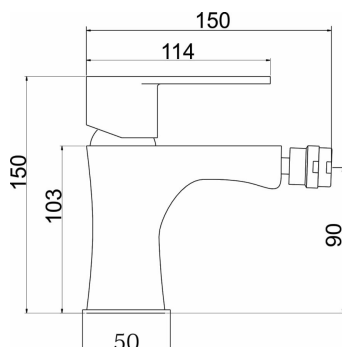

KÓD

96011,0

SÉRIE

FRESH

NÁZEV PRODUKTU

Bidetová baterie s výpustí Titania Fresh chrom

PROVEDENÍ

chrom

OBRÁZEK

PIKTOGRAM

VLASTNOSTI PRODUKTU

- Rozměr kartuše: 35 mm
- Šířka [mm]: 50
- Přívodní hadičky [cm]: 35
- Hloubka krabice [mm]: 400
- Šířka krabice [mm]: 155
- Výška krabice [mm]: 80
- Provedení: chrom
- Příslušenství: mechanická výpust plast
- Záruka na těsnost kartuše [rok]: 5
- Průtok vody při dynamickém tlaku 3 bary [l/min]: 16.2

TECHNICKÝ VÝKRES

SPECIFIKACE

- EAN: 8590309039402
- Intrastat: 84818011
- Hmotnost brutto [kg]: 1,49
- Výška [mm]: 145
- Hloubka [mm]: 150