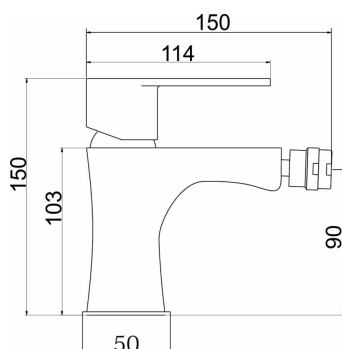

KÓD

96011,0

SÉRIE

FRESH

NÁZEV PRODUKTU

Bidetová baterie s výpustí Titania Fresh chrom

PROVEDENÍ

chrom

OBRÁZEK

PIKTOGRAM

VLASTNOSTI PRODUKTU

- Typ kartuše : 35 mm
- Šířka výrobku [mm]: 50
- Přívodní hadičky [cm] : 35
- Hloubka krabice [mm] : 400
- Šířka krabice [mm] : 155
- Výška krabice [mm] : 80
- Provedení: chrom
- Příslušenství : mechanická výpust plast
- Záruka na těsnost kartuše [rok] : 5

TECHNICKÝ VÝKRES

SPECIFIKACE

- EAN: 8590309039402
- Intrastat: 84818011
- Hmotnost brutto [kg]: 1,49
- Výška výrobku [mm] : 145
- Hloubka výrobku [mm]: 150