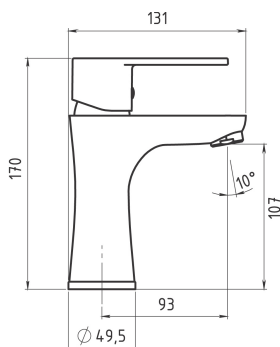

chrom

OBRÁZEK

PIKTOGRAM

VLASTNOSTI PRODUKTU

- Rozměr kartuše: 35 mm
- Šířka [mm]: 50
- Hloubka krabice [mm]: 400
- Výška krabice [mm]: 80
- Šířka krabice [mm]: 155
- Provedení: chrom
- Typ ramene: pevné
- Příslušenství: bez uzávěru výpusti
- Záruka na těsnost kartuše [rok]: 5
- Průtok vody při dynamickém tlaku 3 bary [l/min]: 6

TECHNICKÝ VÝKRES

SPECIFIKACE

- EAN: 8590309141075
- Intrastat: 84818011
- Hmotnost brutto [kg]: 1.18
- Výška [mm]: 170
- Hloubka [mm]: 135