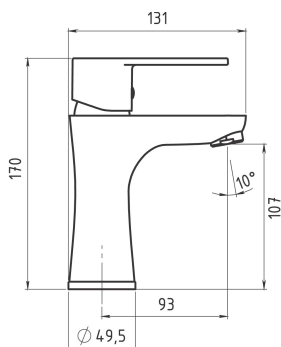

chrom

OBRÁZEK

PIKTOGRAM

VLASTNOSTI PRODUKTU

- Rozměr kartuše: 35 mm
- Šířka [mm]: 50
- Hloubka krabice [mm]: 400
- Výška krabice [mm]: 80
- Šířka krabice [mm]: 155
- Provedení: chrom
- Typ ramene: pevné
- Příslušenství: bez uzávěru výpusti
- Záruka na těsnost kartuše [rok]: 5
- Průtok vody při dynamickém tlaku 3 bary [l/min]: 6

TECHNICKÝ VÝKRES

SPECIFIKACE

- EAN: 8590309141075
- Intrastat: 84818011
- Hmotnost brutto [kg]: 1.18
- Výška [mm]: 170
- Hloubka [mm]: 135