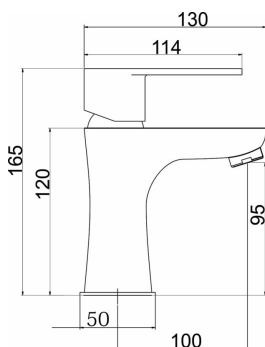

OBRÁZEK

PIKTOGRAM

VLASTNOSTI PRODUKTU

- Typ kartuše : 35 mm
- Šířka výrobku [mm]: 50
- Hloubka krabice [mm] : 400
- Výška krabice [mm] : 80
- Šířka krabice [mm] : 155
- Provedení: chrom
- Typ ramene : pevné
- Příslušenství : bez uzávěru výpusti
- Záruka na těsnost kartuše [rok] : 5
- Průtok vody při dynamickém tlaku 3 bary [l/min]: 18

TECHNICKÝ VÝKRES

SPECIFIKACE

- EAN: 8590309039389
- Intrastat: 84818011
- Hmotnost brutto [kg]: 1,11
- Výška výrobku [mm]: 170
- Hloubka výrobku [mm]: 135