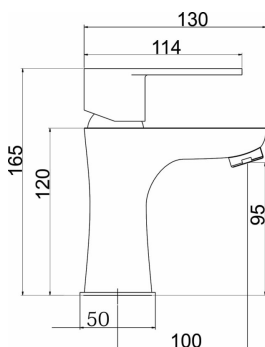

OBRÁZEK

PIKTOGRAM

VLASTNOSTI PRODUKTU

- Typ kartuše : 35 mm
- Šířka výrobku [mm]: 50
- Hloubka krabice [mm] : 400
- Výška krabice [mm] : 80
- Šířka krabice [mm] : 155
- Provedení: chrom
- Typ ramene : pevné
- Příslušenství : bez uzávěru výpusti
- Záruka na těsnost kartuše [rok] : 5
- Průtok vody při dynamickém tlaku 3 bary [l/min]: 18

TECHNICKÝ VÝKRES

SPECIFIKACE

- EAN: 8590309039389
- Intrastat: 84818011
- Hmotnost brutto [kg]: 1,11
- Výška výrobku [mm] : 170
- Hloubka výrobku [mm]: 135