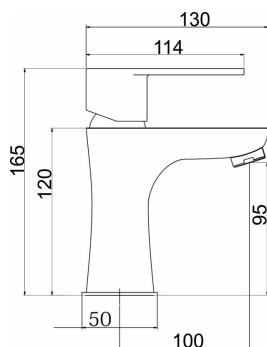

OBRÁZEK

PIKTOGRAM

VLASTNOSTI PRODUKTU

- Typ kartuše : 35 mm
- Šířka výrobku [mm]: 50
- Přívodní hadičky [cm] : 35
- Hloubka krabice [mm] : 400
- Výška krabice [mm] : 80
- Šířka krabice [mm] : 155
- Provedení: chrom
- Typ ramene : pevné
- Příslušenství : mechanická výpust plast
- Záruka na těsnost kartuše [rok] : 5
- Průtok vody při dynamickém tlaku 3 bary [l/min]: 18

TECHNICKÝ VÝKRES

SPECIFIKACE

- EAN: 8590309039396
- Intrastat: 84818011
- Hmotnost brutto [kg]: 1,509
- Výška výrobku [mm]: 165
- Hloubka výrobku [mm]: 135