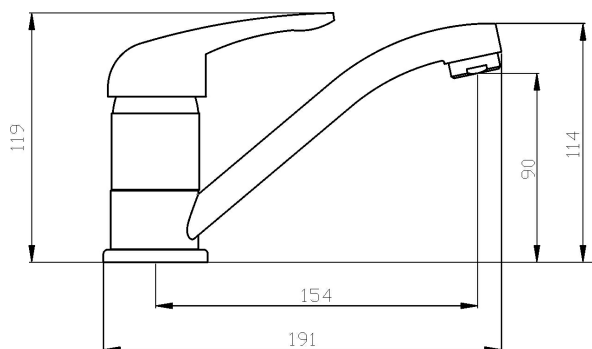

OBRÁZEK

PIKTOGRAM

VLASTNOSTI PRODUKTU

- Šířka výrobku [mm]: 50
- Hloubka krabice [mm]: 360
- Výška krabice [mm]: 70
- Šířka krabice [mm]: 115
- Provedení: chrom
- Typ ramene : klasické
- Přívodní hadičky [cm] : 35
- Záruka na těsnost kartuše [rok] : 5
- Typ kartuše : 35 mm

TECHNICKÝ VÝKRES

SPECIFIKACE

- EAN: 8590309071112
- Intrastat: 84818011
- Hmotnost brutto [kg]: 1
- Výška výrobku [mm]: 120
- Hloubka výrobku [mm]: 190