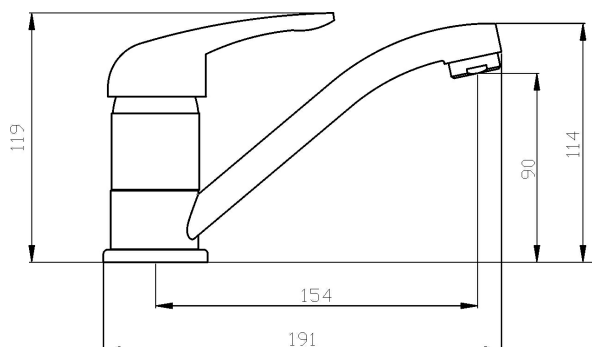

OBRÁZEK

PIKTOGRAM

VLASTNOSTI PRODUKTU

- Šířka výrobku [mm]: 50
- Hloubka krabice [mm]: 360
- Výška krabice [mm]: 70
- Šířka krabice [mm]: 115
- Provedení: chrom
- Typ ramene : klasické
- Přívodní hadičky [cm] : 35
- Záruka na těsnost kartuše [rok] : 5
- Typ kartuše : 35 mm

TECHNICKÝ VÝKRES

SPECIFIKACE

- EAN: 8590309071112
- Intrastat: 84818011
- Hmotnost brutto [kg]: 1
- Výška výrobku [mm]: 120
- Hloubka výrobku [mm]: 190