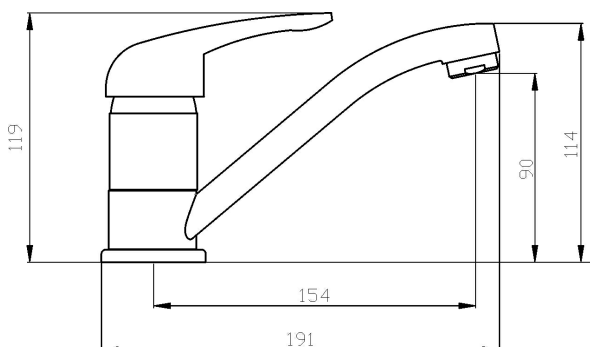

OBRÁZEK

PIKTOGRAM

VLASTNOSTI PRODUKTU

- Šířka výrobku [mm]: 50
- Hloubka krabice [mm]: 360
- Výška krabice [mm]: 70
- Šířka krabice [mm]: 115
- Provedení: chrom
- Typ ramene : klasické
- Přívodní hadičky [cm] : 35
- Záruka na těsnost kartuše [rok] : 5
- Typ kartuše : 35 mm

TECHNICKÝ VÝKRES

SPECIFIKACE

- EAN: 8590309071112
- Intrastat: 84818011
- Hmotnost brutto [kg]: 1
- Výška výrobku [mm]: 120
- Hloubka výrobku [mm]: 190