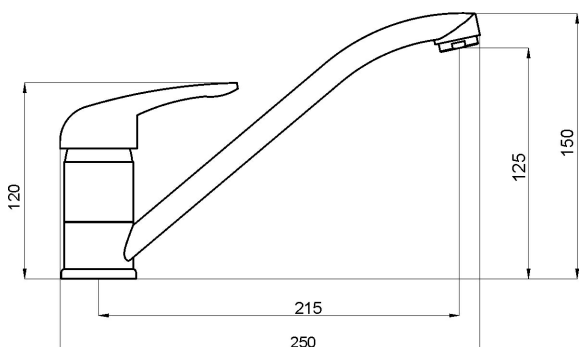

OBRÁZEK

PIKTOGRAM

VLASTNOSTI PRODUKTU

- Typ ramene : klasické
- Typ kartuše : 35 mm
- Šířka výrobku [mm]: 50
- Přívodní hadičky [cm] : 35
- Hloubka krabice [mm] : 360
- Výška krabice [mm] : 70
- Šířka krabice [mm] : 115
- Záruka na těsnost kartuše [rok] : 5
- Provedení: chrom

TECHNICKÝ VÝKRES

SPECIFIKACE

- EAN: 8590309071129
- Intrastat: 84818011
- Hmotnost brutto [kg]: 1
- Výška výrobku [mm] : 150
- Hloubka výrobku [mm]: 260