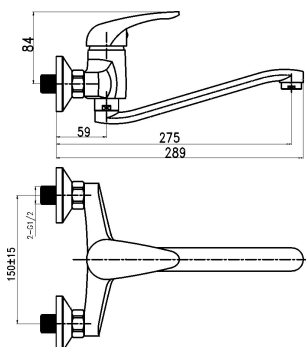

KÓD

95570,0

NÁZEV PRODUKTU

Dřezová umyvadlová baterie 150mm Titania Hit chrom

PROVEDENÍ

chrom

OBRÁZEK

PIKTOGRAM

VLASTNOSTI PRODUKTU

- Šířka výrobku [mm]: 180
- Hloubka krabice [mm]: 397
- Výška krabice [mm]: 95
- Šířka krabice [mm]: 152
- Provedení: chrom
- Příslušenství : kompletní
- Typ ramene : 255 mm
- Připojovací matice : 3/4"
- Záruka na těsnost kartuše [rok] : 5
- Typ kartuše : 35 mm

TECHNICKÝ VÝKRES

SPECIFIKACE

- EAN: 8590309071105
- Hmotnost brutto [kg]: 1,299
- Výška výrobku [mm]: 130
- Hloubka výrobku [mm]: 280