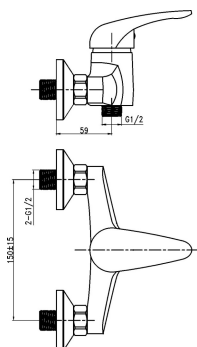

KÓD

95560/1,0

SÉRIE

HIT

NÁZEV PRODUKTU

Sprchová baterie bez příslušenství 150mm Titania Hit chrom

PROVEDENÍ

chrom

OBRÁZEK

PIKTOGRAM

VLASTNOSTI PRODUKTU

- Typ kartuše : 35 mm
- Šířka výrobku [mm]: 180
- Hloubka krabice [mm] : 230
- Výška krabice [mm] : 100
- Šířka krabice [mm] : 120
- Provedení: chrom
- Typ ramene : pevné
- Příslušenství : bez sprchové soupravy
- Připojovací matice : 3/4"
- Záruka na těsnost kartuše [rok] : 5

TECHNICKÝ VÝKRES

SPECIFIKACE

- EAN: 8590309071099
- Intrastat: 84818011
- Hmotnost brutto [kg]: 1,143
- Výška výrobku [mm]: 110
- Hloubka výrobku [mm]: 120