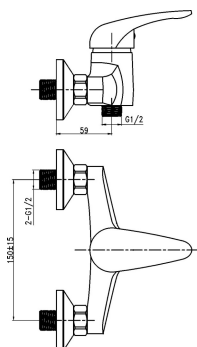

KÓD

95560/1,0

SÉRIE

HIT

NÁZEV PRODUKTU

Sprchová baterie bez příslušenství 150mm Titania Hit chrom

PROVEDENÍ

chrom

OBRÁZEK

PIKTOGRAM

VLASTNOSTI PRODUKTU

- Typ kartuše : 35 mm
- Šířka výrobku [mm]: 180
- Hloubka krabice [mm] : 230
- Výška krabice [mm] : 100
- Šířka krabice [mm] : 120
- Provedení: chrom
- Typ ramene : pevné
- Příslušenství : bez sprchové soupravy
- Připojovací matice : 3/4"
- Záruka na těsnost kartuše [rok] : 5

TECHNICKÝ VÝKRES

SPECIFIKACE

- EAN: 8590309071099
- Intrastat: 84818011
- Hmotnost brutto [kg]: 1,143
- Výška výrobku [mm] : 110
- Hloubka výrobku [mm]: 120