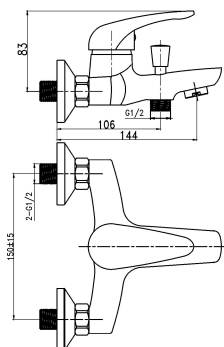

KÓD

95520/1,0

SÉRIE

HIT

NÁZEV PRODUKTU

Vanová baterie bez příslušenství 150 mm Titania Hit chrom

PROVEDENÍ

chrom

OBRÁZEK

PIKTOGRAM

VLASTNOSTI PRODUKTU

- Typ kartuše : 35 mm
- Šířka výrobku [mm]: 180
- Hloubka krabice [mm] : 228
- Výška krabice [mm] : 130
- Šířka krabice [mm] : 173
- Provedení: chrom
- Typ ramene : pevné
- Příslušenství : bez sprchové soupravy
- Připojovací matice : 3/4"
- Záruka na těsnost kartuše [rok] : 5

TECHNICKÝ VÝKRES

SPECIFIKACE

- EAN: 8590309071082
- Intrastat: 84818011
- Hmotnost brutto [kg]: 1,414
- Výška výrobku [mm]: 120
- Hloubka výrobku [mm]: 145
- Rozteč baterie [mm] : 150