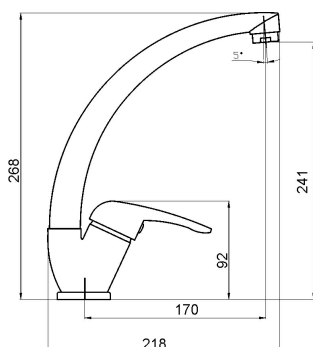

KÓD

95514,0

SÉRIE

HIT

NÁZEV PRODUKTU

Dřezová baterie Titania Hit chrom

PROVEDENÍ

chrom

OBRÁZEK

PIKTOGRAM

VLASTNOSTI PRODUKTU

- Typ ramene : horní - otočné
- Typ kartuše : 35 mm
- Šířka výrobku [mm]: 150
- Přívodní hadičky [cm] : 35
- Hloubka krabice [mm] : 397
- Výška krabice [mm] : 95
- Šířka krabice [mm] : 152
- Záruka na těsnost kartuše [rok] : 5
- Provedení: chrom

TECHNICKÝ VÝKRES

SPECIFIKACE

- EAN: 8590309071136
- Intrastat: 84818011
- Hmotnost brutto [kg]: 1,44
- Výška výrobku [mm] : 268
- Hloubka výrobku [mm]: 225