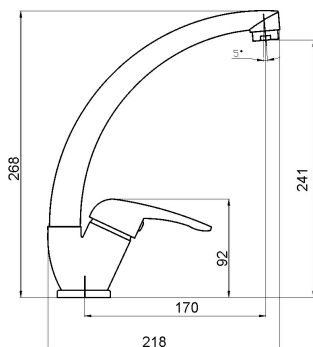

KÓD

95514,0

SÉRIE

HIT

NÁZEV PRODUKTU

Dřezová baterie Titania Hit chrom

PROVEDENÍ

chrom

OBRÁZEK

PIKTOGRAM

VLASTNOSTI PRODUKTU

- Typ ramene : horní - otočné
- Typ kartuše : 35 mm
- Šířka výrobku [mm]: 150
- Přívodní hadičky [cm] : 35
- Hloubka krabice [mm] : 397
- Výška krabice [mm] : 95
- Šířka krabice [mm] : 152
- Záruka na těsnost kartuše [rok] : 5
- Provedení: chrom

TECHNICKÝ VÝKRES

SPECIFIKACE

- EAN: 8590309071136
- Intrastat: 84818011
- Hmotnost brutto [kg]: 1,44
- Výška výrobku [mm] : 268
- Hloubka výrobku [mm]: 225