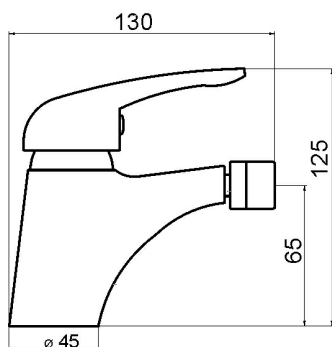

KÓD

95511,0

SÉRIE

HIT

NÁZEV PRODUKTU

Bidetová baterie s výpustí Titania Hit chrom

PROVEDENÍ

chrom

OBRÁZEK

PIKTOGRAM

VLASTNOSTI PRODUKTU

- Typ kartuše : 35 mm
- Šířka výrobku [mm]: 45
- Přívodní hadičky [cm] : 35
- Hloubka krabice [mm] : 228
- Šířka krabice [mm] : 173
- Výška krabice [mm] : 130
- Provedení: chrom
- Typ ramene : pevné
- Příslušenství : mechanická výpust plast
- Záruka na těsnost kartuše [rok] : 5

TECHNICKÝ VÝKRES

SPECIFIKACE

- EAN: 8590309071075
- Intrastat: 84818011
- Hmotnost brutto [kg]: 1,237
- Výška výrobku [mm] : 125
- Hloubka výrobku [mm]: 130