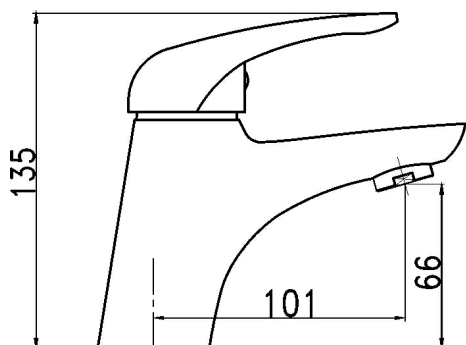

OBRÁZEK

PIKTOGRAM

VLASTNOSTI PRODUKTU

- Typ kartuše : 35 mm
- Šířka výrobku [mm]: 45
- Hloubka krabice [mm] : 228
- Výška krabice [mm] : 130
- Šířka krabice [mm] : 173
- Provedení: chrom
- Typ ramene : pevné
- Příslušenství : bez uzávěru výpusti
- Záruka na těsnost kartuše [rok] : 5

TECHNICKÝ VÝKRES

SPECIFIKACE

- EAN: 8590309071051
- Intrastat: 84818011
- Hmotnost brutto [kg]: 1,132
- Výška výrobku [mm]: 130
- Hloubka výrobku [mm]: 145