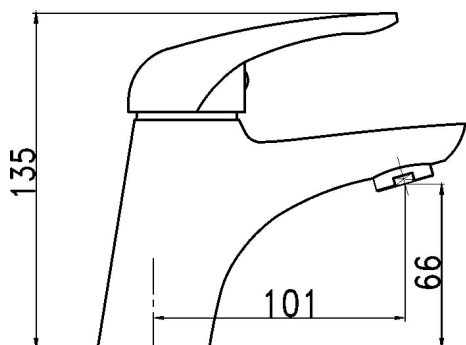

OBRÁZEK

PIKTOGRAM

VLASTNOSTI PRODUKTU

- Typ kartuše : 35 mm
- Šířka výrobku [mm]: 45
- Přívodní hadičky [cm] : 35
- Hloubka krabice [mm] : 228
- Výška krabice [mm] : 130
- Šířka krabice [mm] : 173
- Provedení: chrom
- Typ ramene : pevné
- Příslušenství : mechanická výpust plast
- Záruka na těsnost kartuše [rok] : 5

TECHNICKÝ VÝKRES

SPECIFIKACE

- EAN: 8590309071068
- Intrastat: 84818011
- Hmotnost brutto [kg]: 1,348
- Výška výrobku [mm]: 130
- Hloubka výrobku [mm]: 145