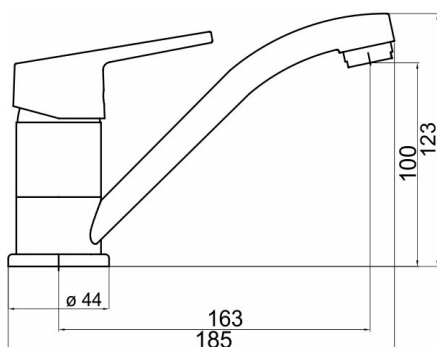

OBRÁZEK

PIKTOGRAM

VLASTNOSTI PRODUKTU

- Šířka výrobku [mm]: 50
- Hloubka krabice [mm]: 360
- Výška krabice [mm]: 70
- Šířka krabice [mm]: 115
- Provedení: chrom
- Příslušenství : bez uzávěru výpusti
- Typ ramene : otočné
- Přívodní hadičky [cm] : 35
- Záruka na těsnost kartuše [rok] : 5
- Typ kartuše : 35 mm
- Průtok vody při dynamickém tlaku 3 bary [l/min]: 15

TECHNICKÝ VÝKRES

SPECIFIKACE

- EAN: 8590309068785
- Intrastat: 84818011
- Hmotnost brutto [kg]: 0,982
- Výška výrobku [mm]: 126
- Hloubka výrobku [mm]: 190