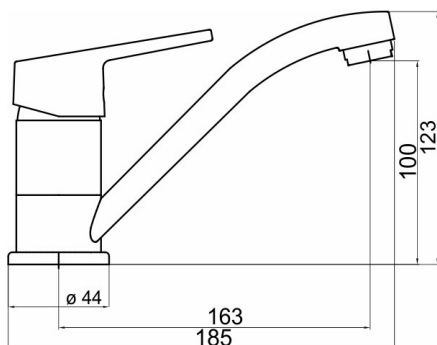

OBRÁZEK

PIKTOGRAM

VLASTNOSTI PRODUKTU

- Šířka výrobku [mm]: 50
- Hloubka krabice [mm]: 360
- Výška krabice [mm]: 70
- Šířka krabice [mm]: 115
- Provedení: chrom
- Příslušenství : bez uzávěru výpusti
- Typ ramene : otočné
- Přívodní hadičky [cm] : 35
- Záruka na těsnost kartuše [rok] : 5
- Typ kartuše : 35 mm

TECHNICKÝ VÝKRES

SPECIFIKACE

- EAN: 8590309068785
- Intrastat: 84818011
- Hmotnost brutto [kg]: 0,982
- Výška výrobku [mm]: 126
- Hloubka výrobku [mm]: 190