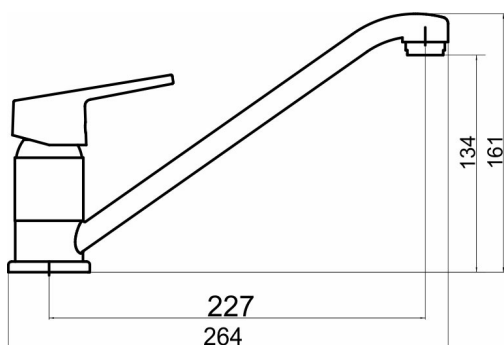

OBRÁZEK

PIKTOGRAM

VLASTNOSTI PRODUKTU

- Typ ramene : klasické
- Typ kartuše : 35 mm
- Šířka výrobku [mm]: 50
- Přívodní hadičky [cm] : 35
- Hloubka krabice [mm] : 360
- Výška krabice [mm] : 70
- Šířka krabice [mm] : 115
- Záruka na těsnost kartuše [rok] : 5
- Provedení: chrom
- Průtok vody při dynamickém tlaku 3 bary [l/min]: 15.6

TECHNICKÝ VÝKRES

SPECIFIKACE

- EAN: 8590309068778
- Intrastat: 84818011
- Hmotnost brutto [kg]: 0,98
- Výška výrobku [mm] : 160
- Hloubka výrobku [mm]: 265