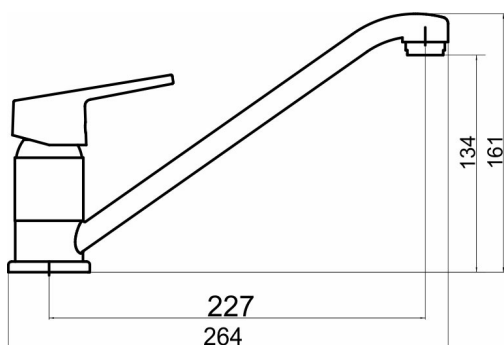

OBRÁZEK

PIKTOGRAM

VLASTNOSTI PRODUKTU

- Typ ramene : klasické
- Typ kartuše : 35 mm
- Šířka výrobku [mm]: 50
- Přívodní hadičky [cm] : 35
- Hloubka krabice [mm] : 360
- Výška krabice [mm] : 70
- Šířka krabice [mm] : 115
- Záruka na těsnost kartuše [rok] : 5
- Provedení: chrom

TECHNICKÝ VÝKRES

SPECIFIKACE

- EAN: 8590309068778
- Intrastat: 84818011
- Hmotnost brutto [kg]: 0,98
- Výška výrobku [mm] : 160
- Hloubka výrobku [mm]: 265