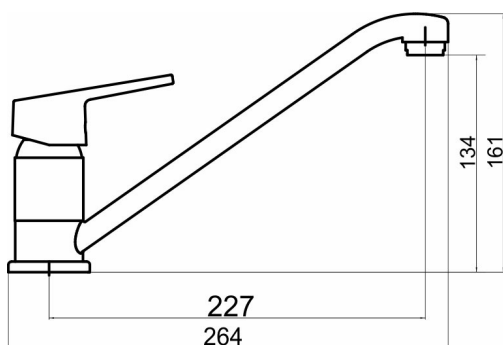

OBRÁZEK

PIKTOGRAM

VLASTNOSTI PRODUKTU

- Typ ramene : klasické
- Typ kartuše : 35 mm
- Šířka výrobku [mm]: 50
- Přívodní hadičky [cm] : 35
- Hloubka krabice [mm] : 360
- Výška krabice [mm] : 70
- Šířka krabice [mm] : 115
- Záruka na těsnost kartuše [rok] : 5
- Provedení: chrom

TECHNICKÝ VÝKRES

SPECIFIKACE

- EAN: 8590309068778
- Intrastat: 84818011
- Hmotnost brutto [kg]: 0,98
- Výška výrobku [mm] : 160
- Hloubka výrobku [mm]: 265