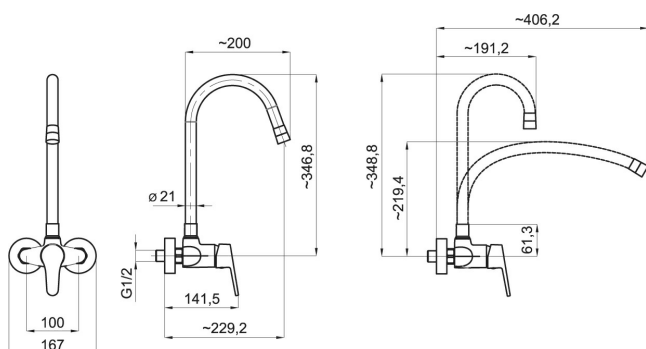

KÓD

94484,0S

SÉRIE

IRIS NEW

NÁZEV PRODUKTU

Dřezová baterie s elastickým ramenem 100mm, stříbrošedá-chr.

OBRÁZEK

PIKTOGRAM

VLASTNOSTI PRODUKTU

- Typ ramene : elastické
- Typ kartuše : 35 mm
- Šířka výrobku [mm]: 217
- Hloubka krabice [mm] : 230
- Výška krabice [mm] : 165
- Šířka krabice [mm] : 130
- Provedení: stříbrošedá-chr
- Délka ramínka [mm] : 500
- Typ : nástěnná
- Záruka [rok] : 5
- Záruka na těsnost kartuše [rok] : 5
- Průtok vody při dynamickém tlaku 3 bary [l/min]: 12.6

TECHNICKÝ VÝKRES

SPECIFIKACE

- EAN: 8590309089568
- Intrastat: 84818011
- Hmotnost brutto [kg]: 1,679
- Výška výrobku [mm] : 420
- Hloubka výrobku [mm]: 142
- Rozteč baterie [mm] : 100