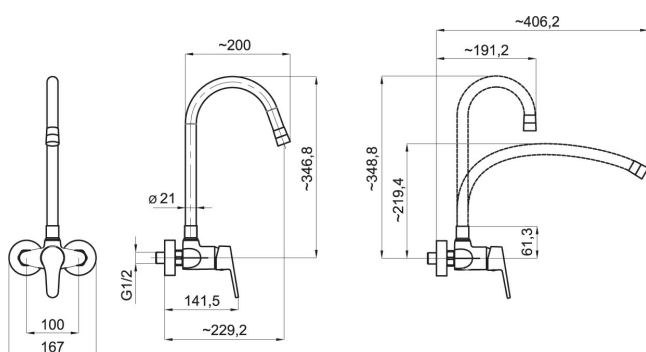

KÓD

94484,0C

NÁZEV PRODUKTU

Dřezová baterie s elastickým ramenem 100mm, černá-chrom

PROVEDENÍ

chrom - černá

OBRÁZEK

PIKTOGRAM

VLASTNOSTI PRODUKTU

- Typ ramene : elastické
- Typ kartuše : 35 mm
- Šířka výrobku [mm]: 217
- Hloubka krabice [mm] : 230
- Výška krabice [mm] : 165
- Šířka krabice [mm] : 130
- Délka ramínka [mm] : 500
- Záruka na těsnost kartuše [rok] : 5
- Provedení: černá-chrom
- Typ : nástěnná
- Záruka [rok] : 5
- Průtok vody při dynamickém tlaku 3 bary [l/min]: 12.6

TECHNICKÝ VÝKRES

SPECIFIKACE

- EAN: 8590309089544
- Intrastat: 84818011
- Hmotnost brutto [kg]: 1,679
- Výška výrobku [mm] : 420
- Hloubka výrobku [mm]: 142
- Rozteč baterie [mm] : 100