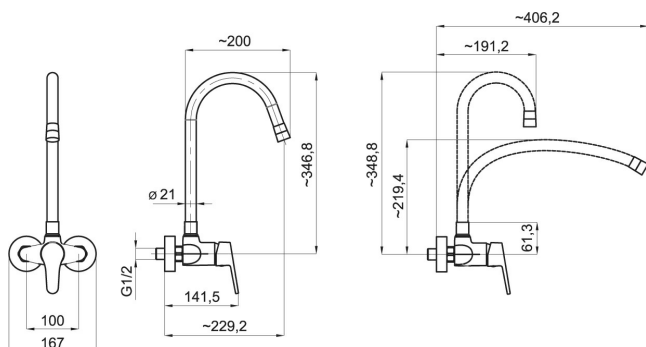

KÓD **94484,0BE** **NOVINKA** SÉRIE **TITANIA IRIS NEW**

NÁZEV PRODUKTU

Dřezová baterie s elastickým ramenem 100mm, béžová-chrom

PROVEDENÍ

béžová-chrom

OBRÁZEK

PIKTOGRAM

VLASTNOSTI PRODUKTU

- Typ ramene : elastické
- Typ kartuše : 35 mm
- Šířka výrobku [mm]: 217
- Hloubka krabice [mm] : 230
- Výška krabice [mm] : 165
- Šířka krabice [mm] : 130
- Délka ramínka [mm] : 500
- Záruka na těsnost kartuše [rok] : 5
- Provedení: béžová-chrom
- Typ : nástěnná
- Záruka [rok] : 5
- Průtok vody při dynamickém tlaku 3 bary [l/min]: 12.6

TECHNICKÝ VÝKRES

SPECIFIKACE

- EAN: 8590309140887
- Intrastat: 84818011
- Hmotnost brutto [kg]: 1,679
- Výška výrobku [mm] : 420
- Hloubka výrobku [mm]: 142
- Rozteč baterie [mm] : 100