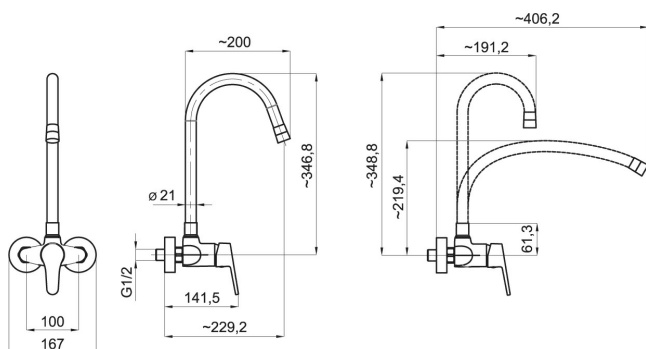

KÓD

94484,0B

NÁZEV PRODUKTU

Dřezová baterie s elastickým ramenem 100mm, bílá-chrom

PROVEDENÍ

chrom - bílá

OBRÁZEK

PIKTOGRAM

VLASTNOSTI PRODUKTU

- Typ ramene : elastické
- Typ kartuše : 35 mm
- Šířka výrobku [mm]: 217
- Hloubka krabice [mm] : 230
- Výška krabice [mm] : 165
- Šířka krabice [mm] : 130
- Délka ramínka [mm] : 500
- Záruka na těsnost kartuše [rok] : 5
- Provedení: bílá-chrom
- Typ : nástěnná
- Záruka [rok] : 5
- Průtok vody při dynamickém tlaku 3 bary [l/min]: 12.6

TECHNICKÝ VÝKRES

SPECIFIKACE

- EAN: 8590309089551
- Intrastat: 84818011
- Hmotnost brutto [kg]: 1,679
- Výška výrobku [mm] : 420
- Hloubka výrobku [mm]: 142
- Rozteč baterie [mm] : 100